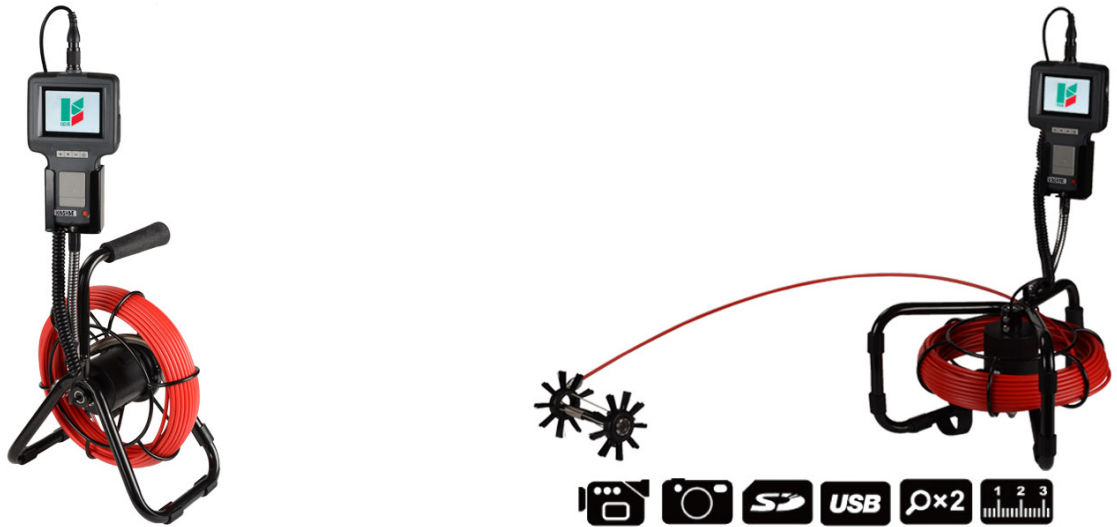

小型管內視器 Pipe Inspection

檢視能力：1 1/2" 至 4" 排水管線，最長可至 22 米。輕巧、手持式主控器附有多項功能，包括數位焦距以及 LED 亮度控制。螢幕上狀態顯示器包括日期和時間、SD 卡容量、電池強度。充電式電池可驅動裝置達 3 小時。3.5" LCD 螢幕可顯示明確清晰的畫面。您可以照片或錄影在內建 SD 讀卡機，再由 USB 接至電視或筆電上播放。9mm 可繞性蛇管 1 米與彩色攝影鏡頭，讓您檢視難以接觸的地方。附有探測配件以增進您的觀看角度或取回物件。

特色：

- * 彩色監視器 3.5" LCD。SD 讀卡機可儲存靜止或動態錄影。
- * 螢幕解析度：640 x 480。觸控式照相、錄影按鈕及觀看時可放大 2 倍。
- * 亮度控制。數位焦距。內部電池容量持續至 3 小時。
- * 用 USB 可連接到電腦。用 AV 視頻輸出連接到電視。
- * 螢幕顯示：電池強度、SD 卡容量、日期和時間。
- * 可繞性蛇管 9mm 有 1 米長和 6LED's 彩色攝影鏡頭。
- * 探測配件：70、90、110 度鏡子、磁鐵和鉤子。
- * 開放式捲筒與可調式主控器，給您最好的觀看角度。
- * 小型推索直徑 6mm 有 22 米長和 8LED's 彩色攝影鏡頭直徑 28mm。
- * 鏡頭防水係數 IP68；推索防水係數 IP65。有計數器需另購。

| 目錄 | 型號 | 說明 |
|--------|------|--|
| SDR281 | R281 | 主機含 1 米蛇管和彩色攝影鏡頭，探測配件、4GB SD 卡、AC 充電器、USB 傳輸線和 AV 連接器。捲筒含 22 米推索和彩色攝影鏡頭，毛刷式固定架 100mm 和攜帶箱。 |